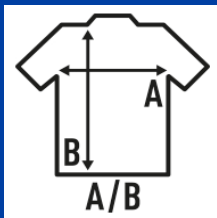

Características:

- Tejido tubular.
- Doble costura en mangas y bajo.
- Refuerzo de hombro a hombro.
- Cuello de lycra.
- Los colores CM, Flúor y Heather llevan costuras laterales.
- 3XL: BK, NY, RB, WH, RD, OR, SY.
- Etiqueta removible

Composición de colores:

- GM: 85% algodón / 15% viscosa.
- AS: 98% algodón / 2% viscosa.
- Flúor: 100% poliéster.
- Heather: 65% poliéster / 35% algodón.
- Denim heather: 60% algodón / 40% poliéster

REF: TSRA150WLT - Camiseta 4 cm más larga, especial para tinter.

100% algodón preencogido. Gramaje: 155 g/m² aprox.

Caja/Box 100

Paquete/Pack 100

TALLAS/Size

EU	XS	S	M	L	XL	XXL	XXXL	4XL	5XL
Ancho	48 cm	51 cm	53,50 cm	56 cm	58 cm	61 cm	66 cm	68 cm	72 cm
Largo	68 cm	70 cm	72 cm	74 cm	76 cm	78 cm	82 cm	84 cm	88 cm