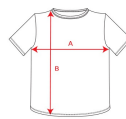

BEAGLE CA6554

KIDS

DESCRIPCIÓN

Camiseta de manga corta de cuello redondo doble con elastano, confeccionada en tejido tubular en tallas de adulto, y con costuras laterales en tallas de niño, con cubrecosturas reforzado en cuello.

COMPOSICIÓN

100% algodón, punto liso, 155 g/m². Color gris vigoré 58: 85% algodón / 15% viscosa.

OBSERVACIONES

*Etiqueta removible. *Disponible en tallas infantiles. *Disponible mujer.

TALLAS

Adultos:: XS · S · M · L · XL · 2XL · 3XL · 4XL / Niños:: 1/2 · 3/4 · 5/6 · 7/8 · 9/10 · 11/12

ESQUEMA

CANTIDADES

	Caja	Pack
Adultos:	100 ud.	5 ud.
Niños:	100 ud.	5 ud.

COLORES

TALLAS

Adultos:	XS	S	M	L	XL	2XL	3XL	4XL
ANCHO (A)	46cm	49cm	52cm	55cm	58cm	62cm	66cm	70cm
LARGO (B)	66cm	69cm	71cm	73cm	75cm	77cm	79cm	81cm

Niños:	1/2	3/4	5/6	7/8	9/10	11/12
ANCHO (A)	29cm	32cm	35cm	38cm	41cm	44cm
LARGO (B)	39cm	43cm	47cm	51cm	55cm	59cm

CERTIFICADOS

www.oeko-tex.com

REPROCESOS DISPONIBLES

Transfer

Manipulado