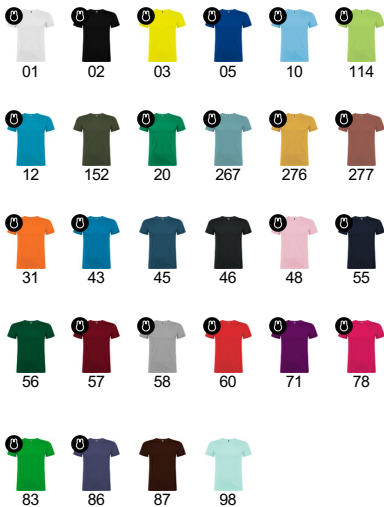

COLORES

TALLAS

Adultos:	XS	S	M	L	XL	2XL	3XL	4XL
ANCHO (A)	46cm	49cm	52cm	55cm	58cm	62cm	66cm	70cm
LARGO (B)	66cm	69cm	71cm	73cm	75cm	77cm	79cm	81cm

Niños:	1/2	3/4	5/6	7/8	9/10	11/12
ANCHO (A)	29cm	32cm	35cm	38cm	41cm	44cm
LARGO (B)	39cm	43cm	47cm	51cm	55cm	59cm

CERTIFICADOS

www.oeko-tex.com

REPROCESOS DISPONIBLES

Transfer

Manipulado