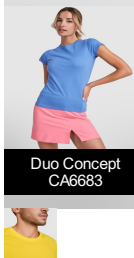

DOGO PREMIUM CA6502

DESCRIPCIÓN

Camiseta de manga corta. Cuello redondo de 4 capas en canalé 1x1 con cubrecosturas de hombro a hombro. Costuras laterales.

COMPOSICIÓN

100% algodón, punto liso, 165 g/m². Color gris vigoré 58: 85% algodón / 15% viscosa.

OBSERVACIONES

*Talla 4XL en los colores: blanco 01, negro 02, marino 55, verde botella 56, royal 05 y gris 58. *Talla 5XL en color blanco 01 y negro 02. *Etiqueta removible. *Disponible tallas infantiles. *Disponible mujer.

TALLAS

Adultos:: S · M · L · XL · 2XL · 3XL · 4XL · 5XL / Niños:: 3/4 · 5/6 · 7/8 · 9/10 · 11/12