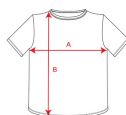

DOGO PREMIUM CA6502

DESCRIPCIÓN

Camiseta de manga corta. Cuello redondo de 4 capas en canalé 1x1 con cubrecosturas de hombro a hombro. Costuras laterales.

COMPOSICIÓN

100% algodón, punto liso, 165 g/m². Color gris vigoré 58: 85% algodón / 15% viscosa.

OBSERVACIONES

*Talla 4XL en los colores: blanco 01, negro 02, marino 55, verde botella 56, royal 05 y gris 58. *Talla 5XL en color blanco 01 y negro 02. *Etiqueta removible. *Disponible tallas infantiles. *Disponible mujer.

TALLAS

Adultos:: S · M · L · XL · 2XL · 3XL · 4XL · 5XL / Niños:: 3/4 · 5/6 · 7/8 · 9/10 · 11/12

ESQUEMA

CANTIDADES

	Caja	Pack
Adultos:	100 ud.	5 ud.
Niños:	100 ud.	5 ud.

COLORES

TALLAS

Adultos:	S	M	L	XL	2XL	3XL	4XL	5XL
ANCHO (A)	48cm	50cm	54cm	58cm	62cm	66cm	70cm	74cm
LARGO (B)	69cm	71cm	73cm	75cm	77cm	79cm	81cm	83cm

Niños:	3/4	5/6	7/8	9/10	11/12
ANCHO (A)	32cm	35cm	39cm	43cm	46cm
LARGO (B)	45cm	49cm	53cm	57cm	61cm

CERTIFICADOS

www.oeko-tex.com

REPROCESOS DISPONIBLES

Transfer

Manipulado