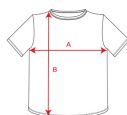

DOGO PREMIUM CA6502

DESCRIPCIÓ

Samarreta de màniga curta, coll rodó de 4 capes i tapacostures reforçat al coll i a les espatlles. Costures laterals.

COMPOSICIÓ

100% cotó, punt llis, 165 g/m². Color gris vigoré 58: 85% cotó / 15% viscosa.

OBSERVACIONS

*Talla 4XL només colors: blanc 01, negre 02, marí 55, verd ampolla 56, gris 58. *Talla 5XL en color blanc 01 i negre 02. *Etiqueta extraïble. *Disponible talles infantils. *Disponible dona.

TALLES

Adult: S · M · L · XL · 2XL · 3XL · 4XL · 5XL / Nen: 3/4 · 5/6 · 7/8 · 9/10 · 11/12

ESQUEMA

QUANTITATS

	Caixa	Pack
Adult:	100 ut.	5 ut.
Nen:	100 ut.	5 ut.

COLORS

TALLES

Adult:	S	M	L	XL	2XL	3XL	4XL	5XL
WIDTH (A)	48cm	50cm	54cm	58cm	62cm	66cm	70cm	74cm
LLARG (B)	69cm	71cm	73cm	75cm	77cm	79cm	81cm	83cm
Nen:	3/4	5/6	7/8	9/10	11/12			
WIDTH (A)	32cm	35cm	39cm	43cm	46cm			
LLARG (B)	45cm	49cm	53cm	57cm	61cm			

CERTIFICATS

www.oeko-tex.com

REPROCESSOS DISPONIBLES

Transfer

Manipulat