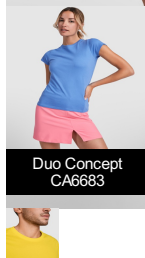

DOGO PREMIUM CA6502

DESCRIPCIÓ

Samarreta de màniga curta, coll rodó de 4 capes i tapacostures reforçat al coll i a les espatlles. Costures laterals.

COMPOSICIÓ

100% cotó, punt llis, 165 g/m². Color gris vigoré 58: 85% cotó / 15% viscosa.

OBSERVACIONS

*Talla 4XL només colors: blanc 01, negre 02, marí 55, verd ampolla 56, gris 58. *Talla 5XL en color blanc 01 i negre 02. *Etiqueta extraïble. *Disponible talles infantils. *Disponible dona.

TALLES

Adult: S · M · L · XL · 2XL · 3XL · 4XL · 5XL / Nen: 3/4 · 5/6 · 7/8 · 9/10 · 11/12

ESQUEMA

QUANTITATS

	Caixa	Pack
Adult:	100 ut.	5 ut.
Nen:	100 ut.	5 ut.