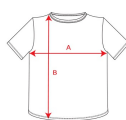

ESQUEMA

CANTIDADES

Caja	Pack
Adultos: 100 ud.	10 ud.